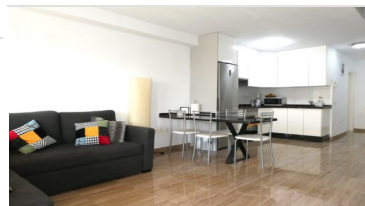

Bonita casa adosada en Palm Mar

415,000 € Venta

Basic Facts

Referencia: AP204-PM415
Baños: 1.5
Pisos: 2
Superficie: 73 m²

Dormitorios: 2
Tipo: Adosado
Superficie: 140 m²
Año de construcción: 2004

Características

- ✓ Amueblado
- ✓ Aparcamiento
- ✓ Terraza

Servicios

- ✓ Bares y Restaurantes
- ✓ Beach
- ✓ Supermercado

Entadora casa adosada en venta en Palm Mar, distribuida en dos niveles, el espacioso interior la convierte en una cómoda casa familiar.