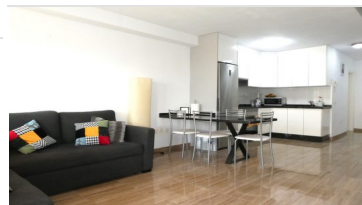

Bellissima casa a schiera in Palm Mar

398,000 € Vendita

Basic Facts

Referenza: AP204-PM415

Bagni: 1.5

Piani: 2

Superficie del terreno: 73 m²

Data di aggiunta: 24/01/23

Camere da Letto: 2

Tipo: Villetta a schiera

Superficie: 140 m²

Anno di costruzione: 2004

Caratteristiche

- ✓ Ammobiliato
- ✓ Parcheggio
- ✓ Terrazza

Servizi Accessori

- ✓ Bar e Ristoranti
- ✓ Beach
- ✓ Supermercato

Graziosa villetta a schiera in vendita a Palm Mar, distribuita su due livelli, gli ampi spazi interni la rendono una confortevole casa di famiglia.